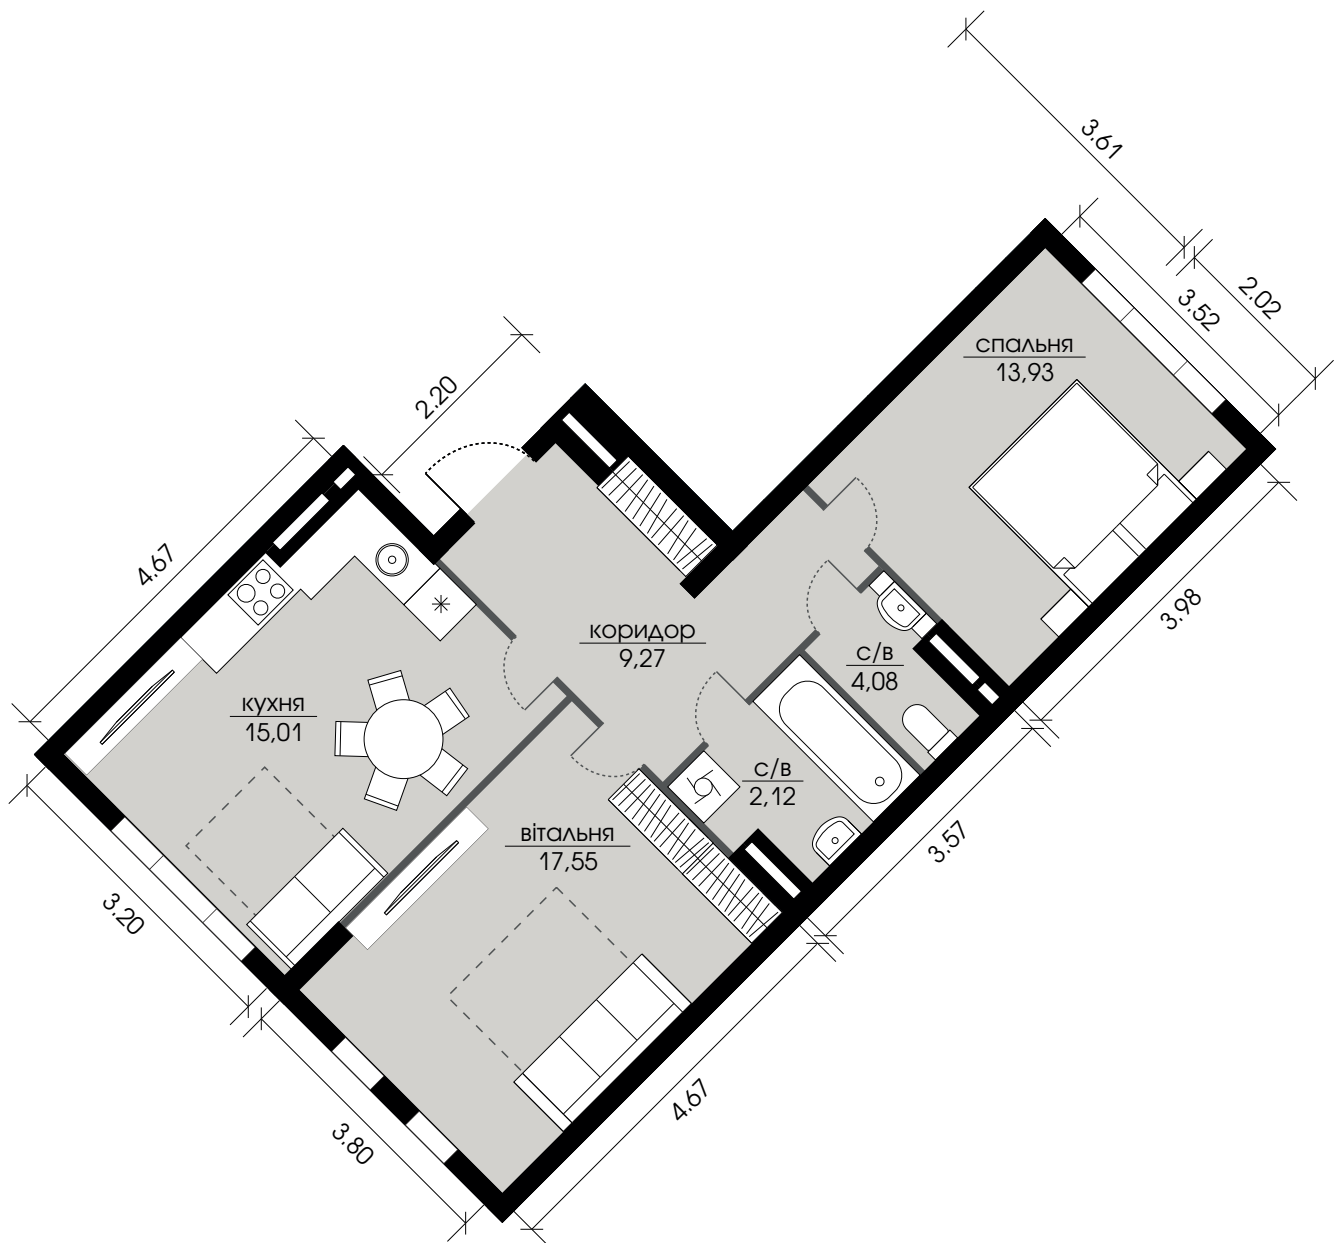

Квартира 139

Житлова площа 31,48 м<sup>2</sup>

Загальна площа 61,96 м<sup>2</sup>

Відділ продажу:

с. Петропавлівська Борщагівка,  
вул. Велика Кільцева, 9  
пн – пт: 10:00 до 19:00  
сб – нд: 10:00 до 18:00